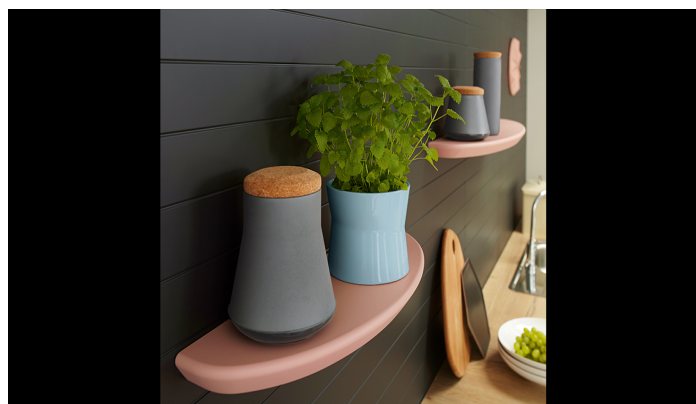

alle Küchen

1

2

3

4

biella L385 Pastelová růžová, satin