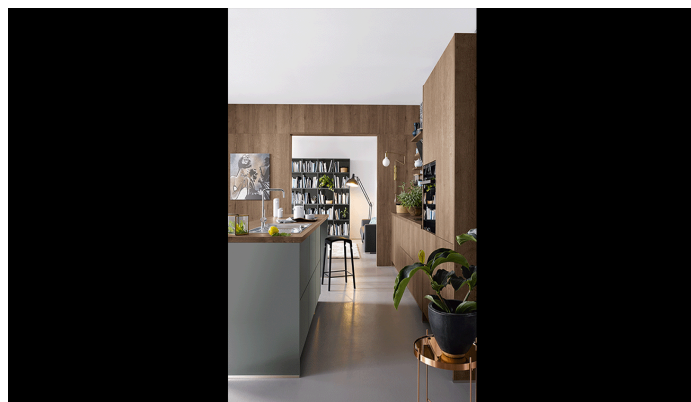

alle Küchen

1

2

3

4

cremona K793 Starý dub provence synchronní póry, imitace