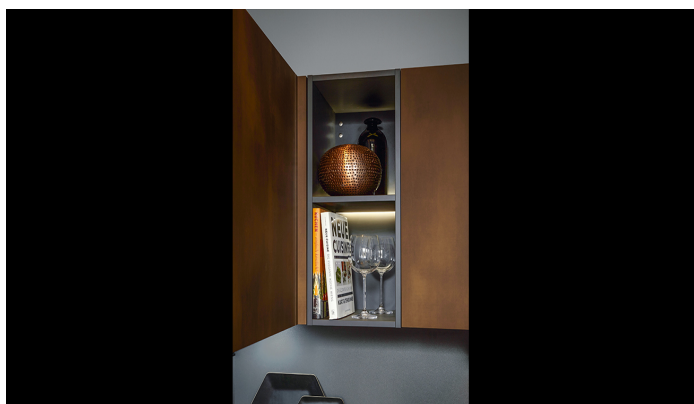

alle Küchen

1

2

3

4

targa L592 Ocel bronz, imitace