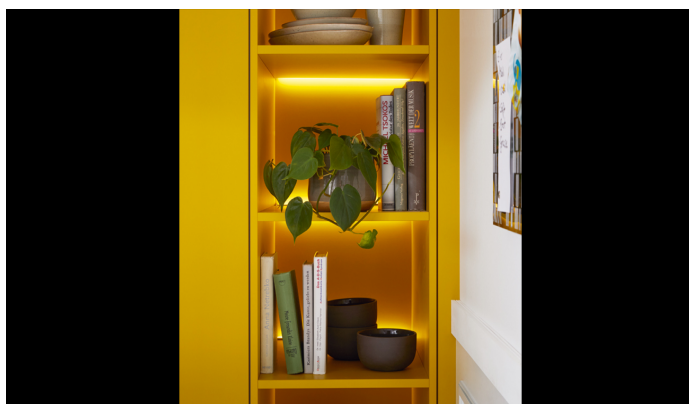

alle Küchen

alea matt L272M Havana hnědá, sametově matná AFP

Kombinace čel : Lakované sametově L272M Havana hnědá, sametově matná AFP a satinovaný lak L455 Curry, satin Systém : 84,5 cm
Úchytů : 955 Pracovní deska : K027 Cristallo béžová, imitace

alle Küchen

1

2

3

4

alea matt L272M Havana hnědá, sametově matná AFP