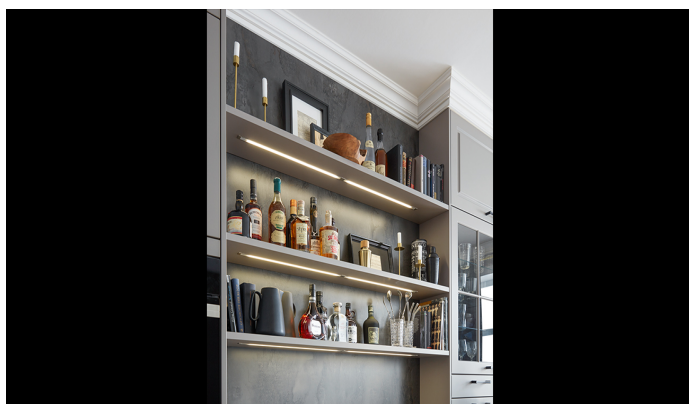

alle Küchen

classic L277M Achát šedý, sametově matný

Provedení čela : Lakované sametově L277M Achát šedý, sametově matný Systém : 78 cm Úchytů : 466 Pracovní deska : K085 Oxid grafitový

alle Küchen

classic L277M Achát šedý, sametově matný

CLASSIC L222M
Terakotová červená,
sametově matná

CLASSIC L282M
Aqua modrá,
sametově matná

alle Küchen

1

2

3

4

classic L277M Achát šedý, sametově matný