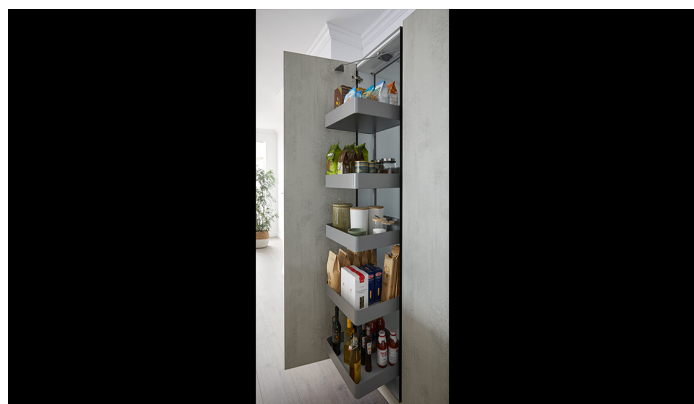

alle Küchen

elba K023 Beton křemenná šedá, imitace

Provedení čela : Plochy z plastu K023 Beton křemenná šedá, imitace
Systém : 78 cm Úchytů : 7185 Pracovní deska : K023 Beton křemenná šedá, imitace

ELBA K023 Beton křemenná šedá, imitace

ELBA K025 Beton bílo/šedá, imitace

ELBA K028 Beton antracit, imitace

ELBA K087 Keramika šedá ocel, imitace

alle Küchen

1

2

3

4

elba K023 Beton křemenná šedá, imitace

alle Küchen

5

6

7

8

elba K023 Beton křemenná šedá, imitace